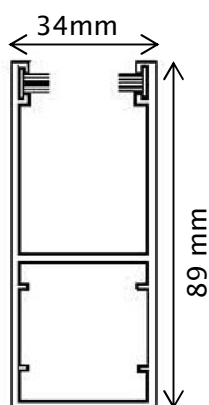

# PORTE DE GARAGE ENROULABLE

Lames aluminium double  
paroi de 77 / 19 mm  
isolées par mousse  
polyuréthane:

Largeur tableau maxi :  
4000 mm

Hauteur tableau maxi :  
2800 mm

Motorisation et  
automatismes  
garantie 5 ans

# MODELE RÉNOVATION

- ▶ Avec coffre pan coupé de 300 mm
- ▶ Hauteur tableau maximum de 2800 mm
- ▶ Largeur tableau maximum de 4000 mm
- ▶ Coulisses aluminium 89 x34 mm
- ▶ Pose en applique ou en fond dans le tableau
- ▶ Pose à l'intérieur ou à l'extérieur du garage (possibilité de renvoi de la manœuvre de secours à l'extérieur)