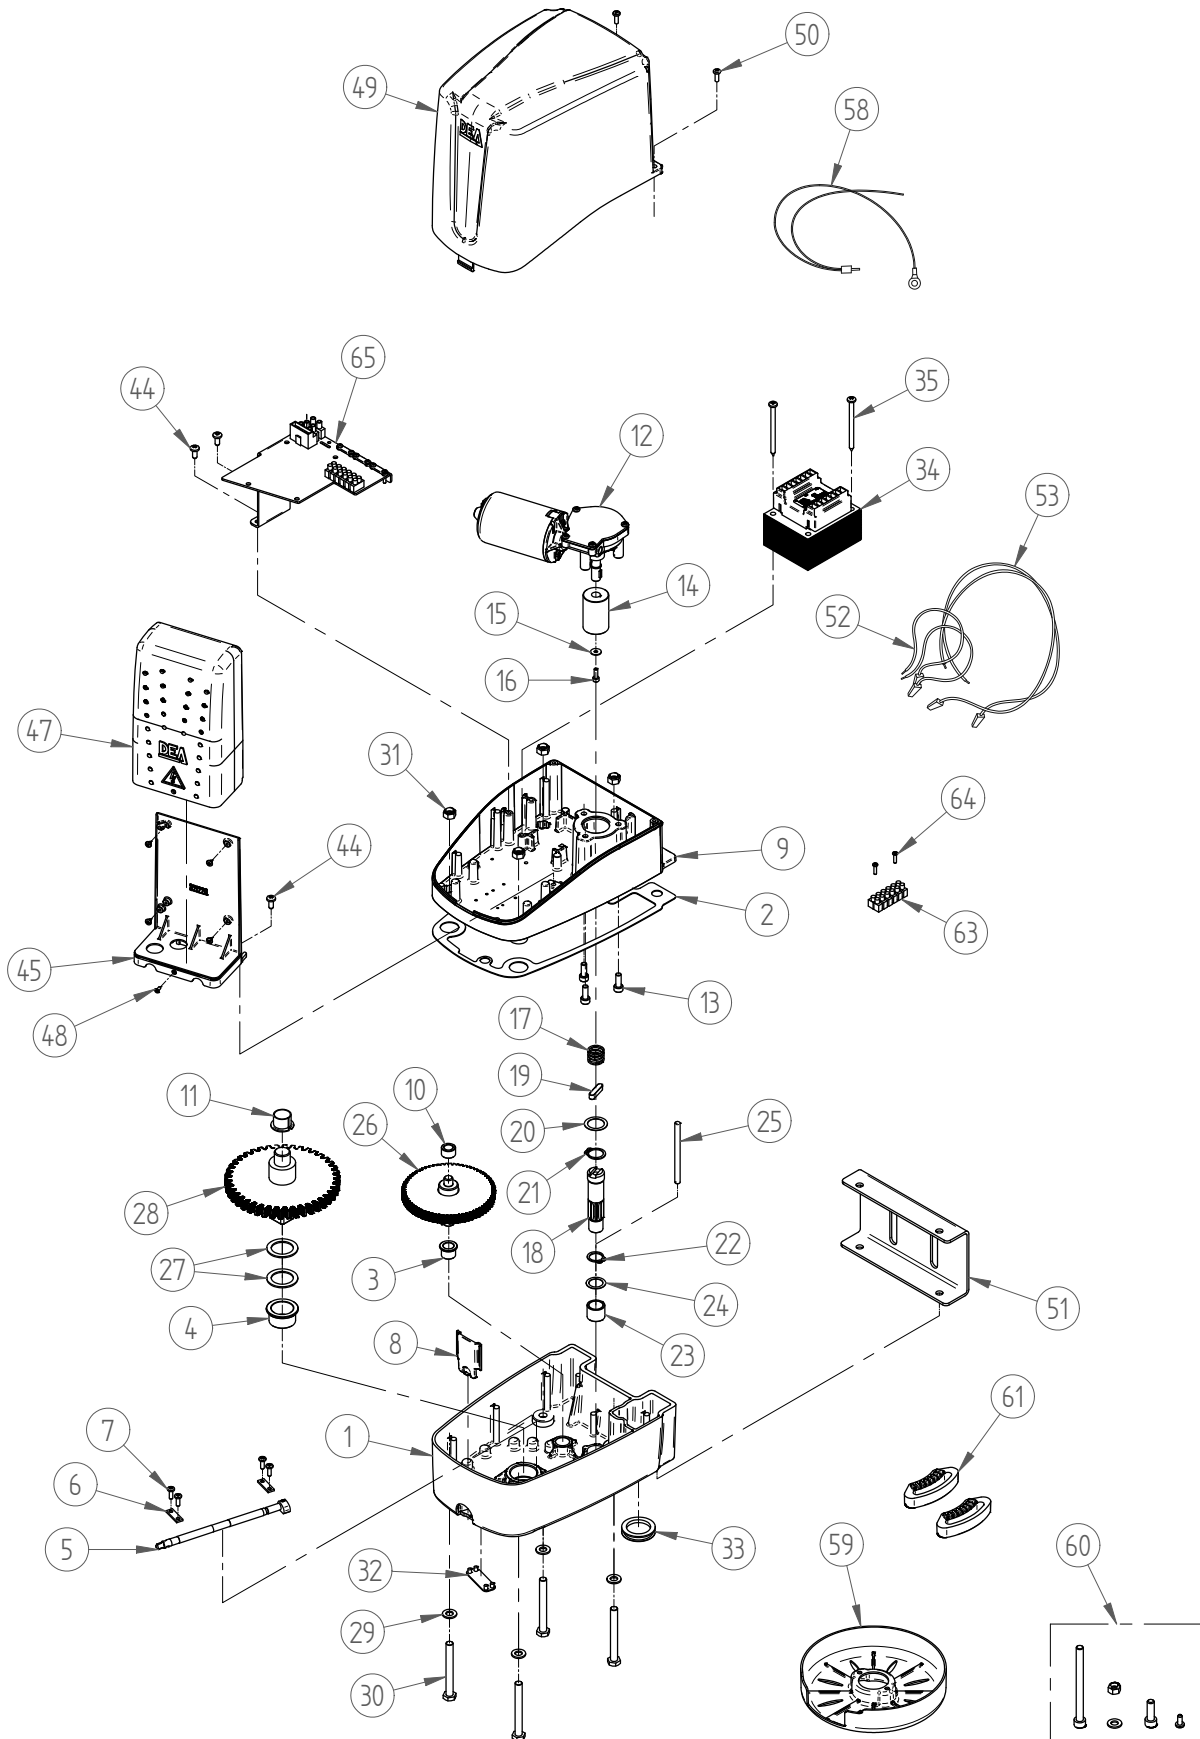

GEKO

24V

GEKO

Numéro	Code	Désignation
65	480710	Groupe support de batterie Geko
37	381680	Support de batterie Geko
38	184036	Domino porte-fusible 3 pôles
39	168000	Fusible 5x20 2A temporisé
40	134506	Vis filetée triangle tête bombée cruciforme zinguée M3x15 UNI 8112
41	184062	Domino en Nylon blanc 110° 6 pôles Øfil 2.5mm
42	134228	Vis autof. tête bombée cruciforme zinguée Ø2.2x16 UNI 6954
43	184056	Serre câble 25x3x7x4.2
54	397060	Câble jaune-vert 1x1.5 L=70 avec oeillet pour support de batterie Geko
55	396910	Câble rouge 1x1 L=440mm Geko
56	396920	Câble bleu 1x1 L=440mm Geko
57	396930	Câble d'encodeur Geko
1	310890	Carter bas de GEKO peint gris Mica
2	321910	Joint pour carter de Geko
3	340000	Bague pour roue dentée bronze Øe=16 Øi=12 L=13.5
4	341020	Douille frittée a collerette 36x25x18 Geko
5	460630	Groupe tige de déverrouillage Geko
6	321860	Plaquettes de fixation Geko
7	134507	Vis filetée triangle tête bombée cruciforme zinguée M4x12 UNI 8112
8	321870	Trappe de déverrouillage Geko
9	310910	Carter central de GEKO peint gris Mica
10	340010	Bague en bronze pour vis sans fin Øe=16 Øi=10 L=10
11	120007	Douille à bride 18 15-26T
12	398081	Moteur 24V Ø=59 DX avec filtre+enc GEKO
13	132004	Vis TCHC 8.8 zinguée M6x16 UNI 5931
14	341000	Douille pour arbre de Geko
15	131450	Rondelle large inox 4x12x1
16	132100	Vis TCHC. inox M4x12 UNI 5931
17	370460	Ressort Øe=18.5 L=14 Øfil=2 spires=4 fraisé Geko
18	332070	Goupille canelée M=1.5 Z=9 Geko
19	130220	Clavette 6x6x25 UNI 6604 A
20	130919	Rondelle d'épaisseur 19x26x0.5
21	130504	Circlips externe Ø18 UNI 7435-18
22	130510	Circlips externe Ø16 UNI 7435-16
23	341010	Douille frittée 20x16x16 Geko
24	130918	Rondelle d'épaisseur 16x22x0.5
25	332100	Axe de déverrouillage Geko
26	332080	Axe et roue denté soudés Geko
27	130927	Rondelle d'épaisseur 25x35x1,5
28	332092	Arbre denté Ø30 pour engrenage de Geko
29	131503	Rondelle plate zinguée Ø8 UNI 6592
30	132291	Vis TH 8.8 zinguée M8x70 demi-filet UNI 5737
31	131250	Ecrou autobloquant plat zingué M8 UNI 7474
32	321850	Cache plastique pour carter inférieur de Geko
33	184053	Passe câble spécial
34	162107	Transformateur carré 120VA 230V/22V (à vide)
35	134225	Vis autof. tête bombée cruciforme zinguée Ø4.8x70 UNI 6954