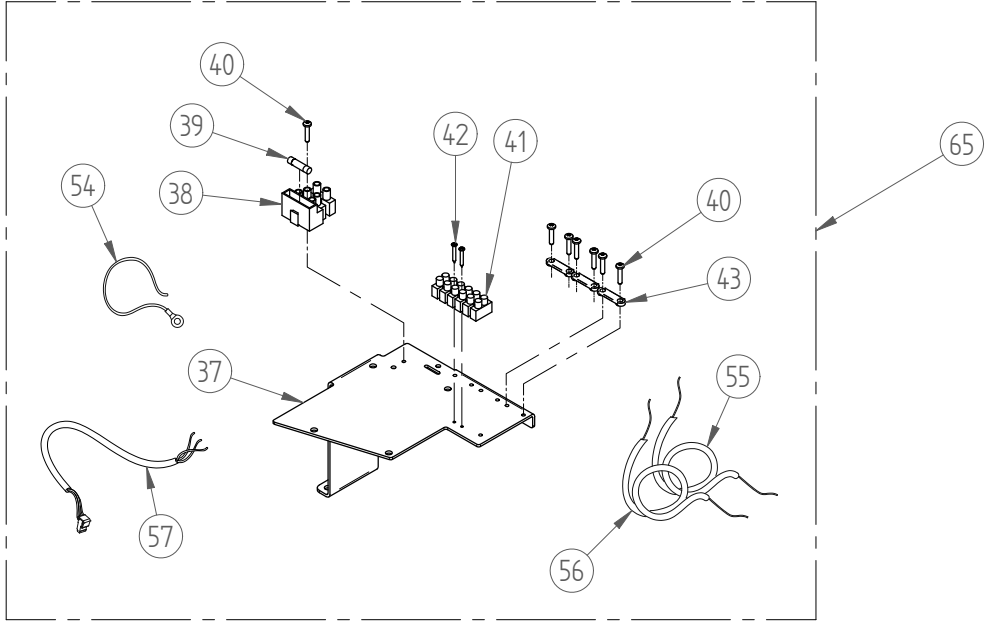

GEKO

24V

GEKO

Numéro	Code	Désignation
65	480710	Groupe support de batterie Geko
37	381680	Support de batterie Geko
38	184036	Domino porte-fusible 3 pôles
39	168000	Fusible 5x20 2A temporisé
40	134506	Vis filetée triangle tête bombée cruciforme zinguée M3x15 UNI 8112
41	184062	Domino en Nylon blanc 110° 6 pôles Øfil 2.5mm
42	134228	Vis autof. tête bombée cruciforme zinguée Ø2.2x16 UNI 6954
43	184056	Serre câble 25x3x7x4.2
54	397060	Câble jaune-vert 1x1.5 L=70 avec oeillet pour support de batterie Geko
55	396910	Câble rouge 1x1 L=440mm Geko
56	396920	Câble bleu 1x1 L=440mm Geko
57	396930	Câble d'encodeur Geko
1	310890	Carter bas de GEKO peint gris Mica
2	321910	Joint pour carter de Geko
3	340000	Bague pour roue dentée bronze Øe=16 Øi=12 L=13.5
4	341020	Douille frittée a collerette 36x25x18 Geko
5	460630	Groupe tige de déverrouillage Geko
6	321860	Plaquettes de fixation Geko
7	134507	Vis filetée triangle tête bombée cruciforme zinguée M4x12 UNI 8112
8	321870	Trappe de déverrouillage Geko
9	310910	Carter central de GEKO peint gris Mica
10	340010	Bague en bronze pour vis sans fin Øe=16 Øi=10 L=10
11	120007	Douille à bride 18 15-26T
12	398081	Moteur 24V Ø=59 DX avec filtre+enc GEKO
13	132004	Vis TCHC 8.8 zinguée M6x16 UNI 5931
14	341000	Douille pour arbre de Geko
15	131450	Rondelle large inox 4x12x1
16	132100	Vis TCHC. inox M4x12 UNI 5931
17	370460	Ressort Øe=18.5 L=14 Øfil=2 spires=4 fraisé Geko
18	332070	Goupille canelée M=1.5 Z=9 Geko
19	130220	Clavette 6x6x25 UNI 6604 A
20	130919	Rondelle d'épaisseur 19x26x0.5
21	130504	Circlips externe Ø18 UNI 7435-18
22	130510	Circlips externe Ø16 UNI 7435-16
23	341010	Douille frittée 20x16x16 Geko
24	130918	Rondelle d'épaisseur 16x22x0.5
25	332100	Axe de déverrouillage Geko
26	332080	Axe et roue denté soudés Geko
27	130927	Rondelle d'épaisseur 25x35x1,5
28	332092	Arbre denté Ø30 pour engrenage de Geko
29	131503	Rondelle plate zinguée Ø8 UNI 6592
30	132291	Vis TH 8.8 zinguée M8x70 demi-filet UNI 5737
31	131250	Ecrou autobloquant plat zingué M8 UNI 7474
32	321850	Cache plastique pour carter inférieur de Geko
33	184053	Passe câble spécial
34	162107	Transformateur carré 120VA 230V/22V (à vide)
35	134225	Vis autof. tête bombée cruciforme zinguée Ø4.8x70 UNI 6954